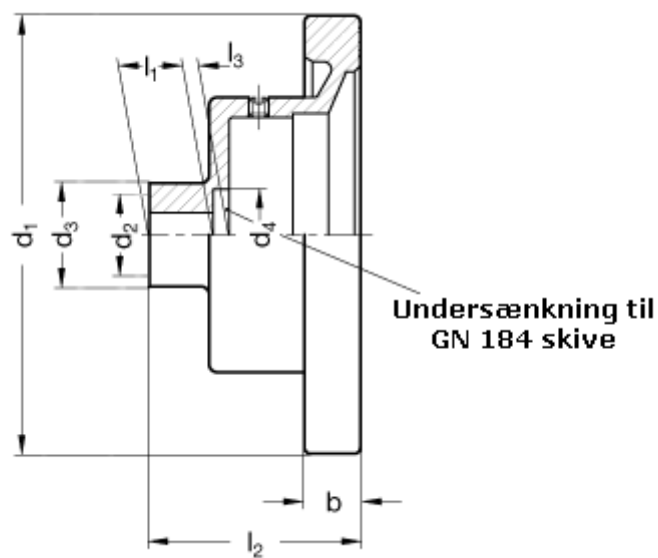

Article number: 20588266

Description: E+G Disc handwheel  
GN 323.8-80-K10-A

## Measures

b = 13

l4 = 18

d1 = 80

d2 = 10

d3 = 26

d4 = 20,5

l1 = 16

l2 = 48

l3 = 3,5